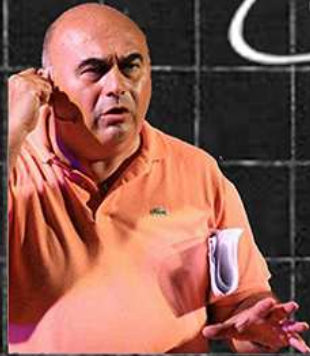

SAN LUIGI 2018

PIAZZA XX SETTEMBRE

31

AGOSTO
ORE 21.00

Gianpaolo
Cantoni artist

*Una serata in compagnia del
SORRISO!*

01

SETTEMBRE
ORE 21.00

AJA
BIG BAND

AMICI

JAZZ ASOLA

02

SETTEMBRE
ORE 21.00

TRADIZIONALE

TOMBOLA

GASTRONOMICA